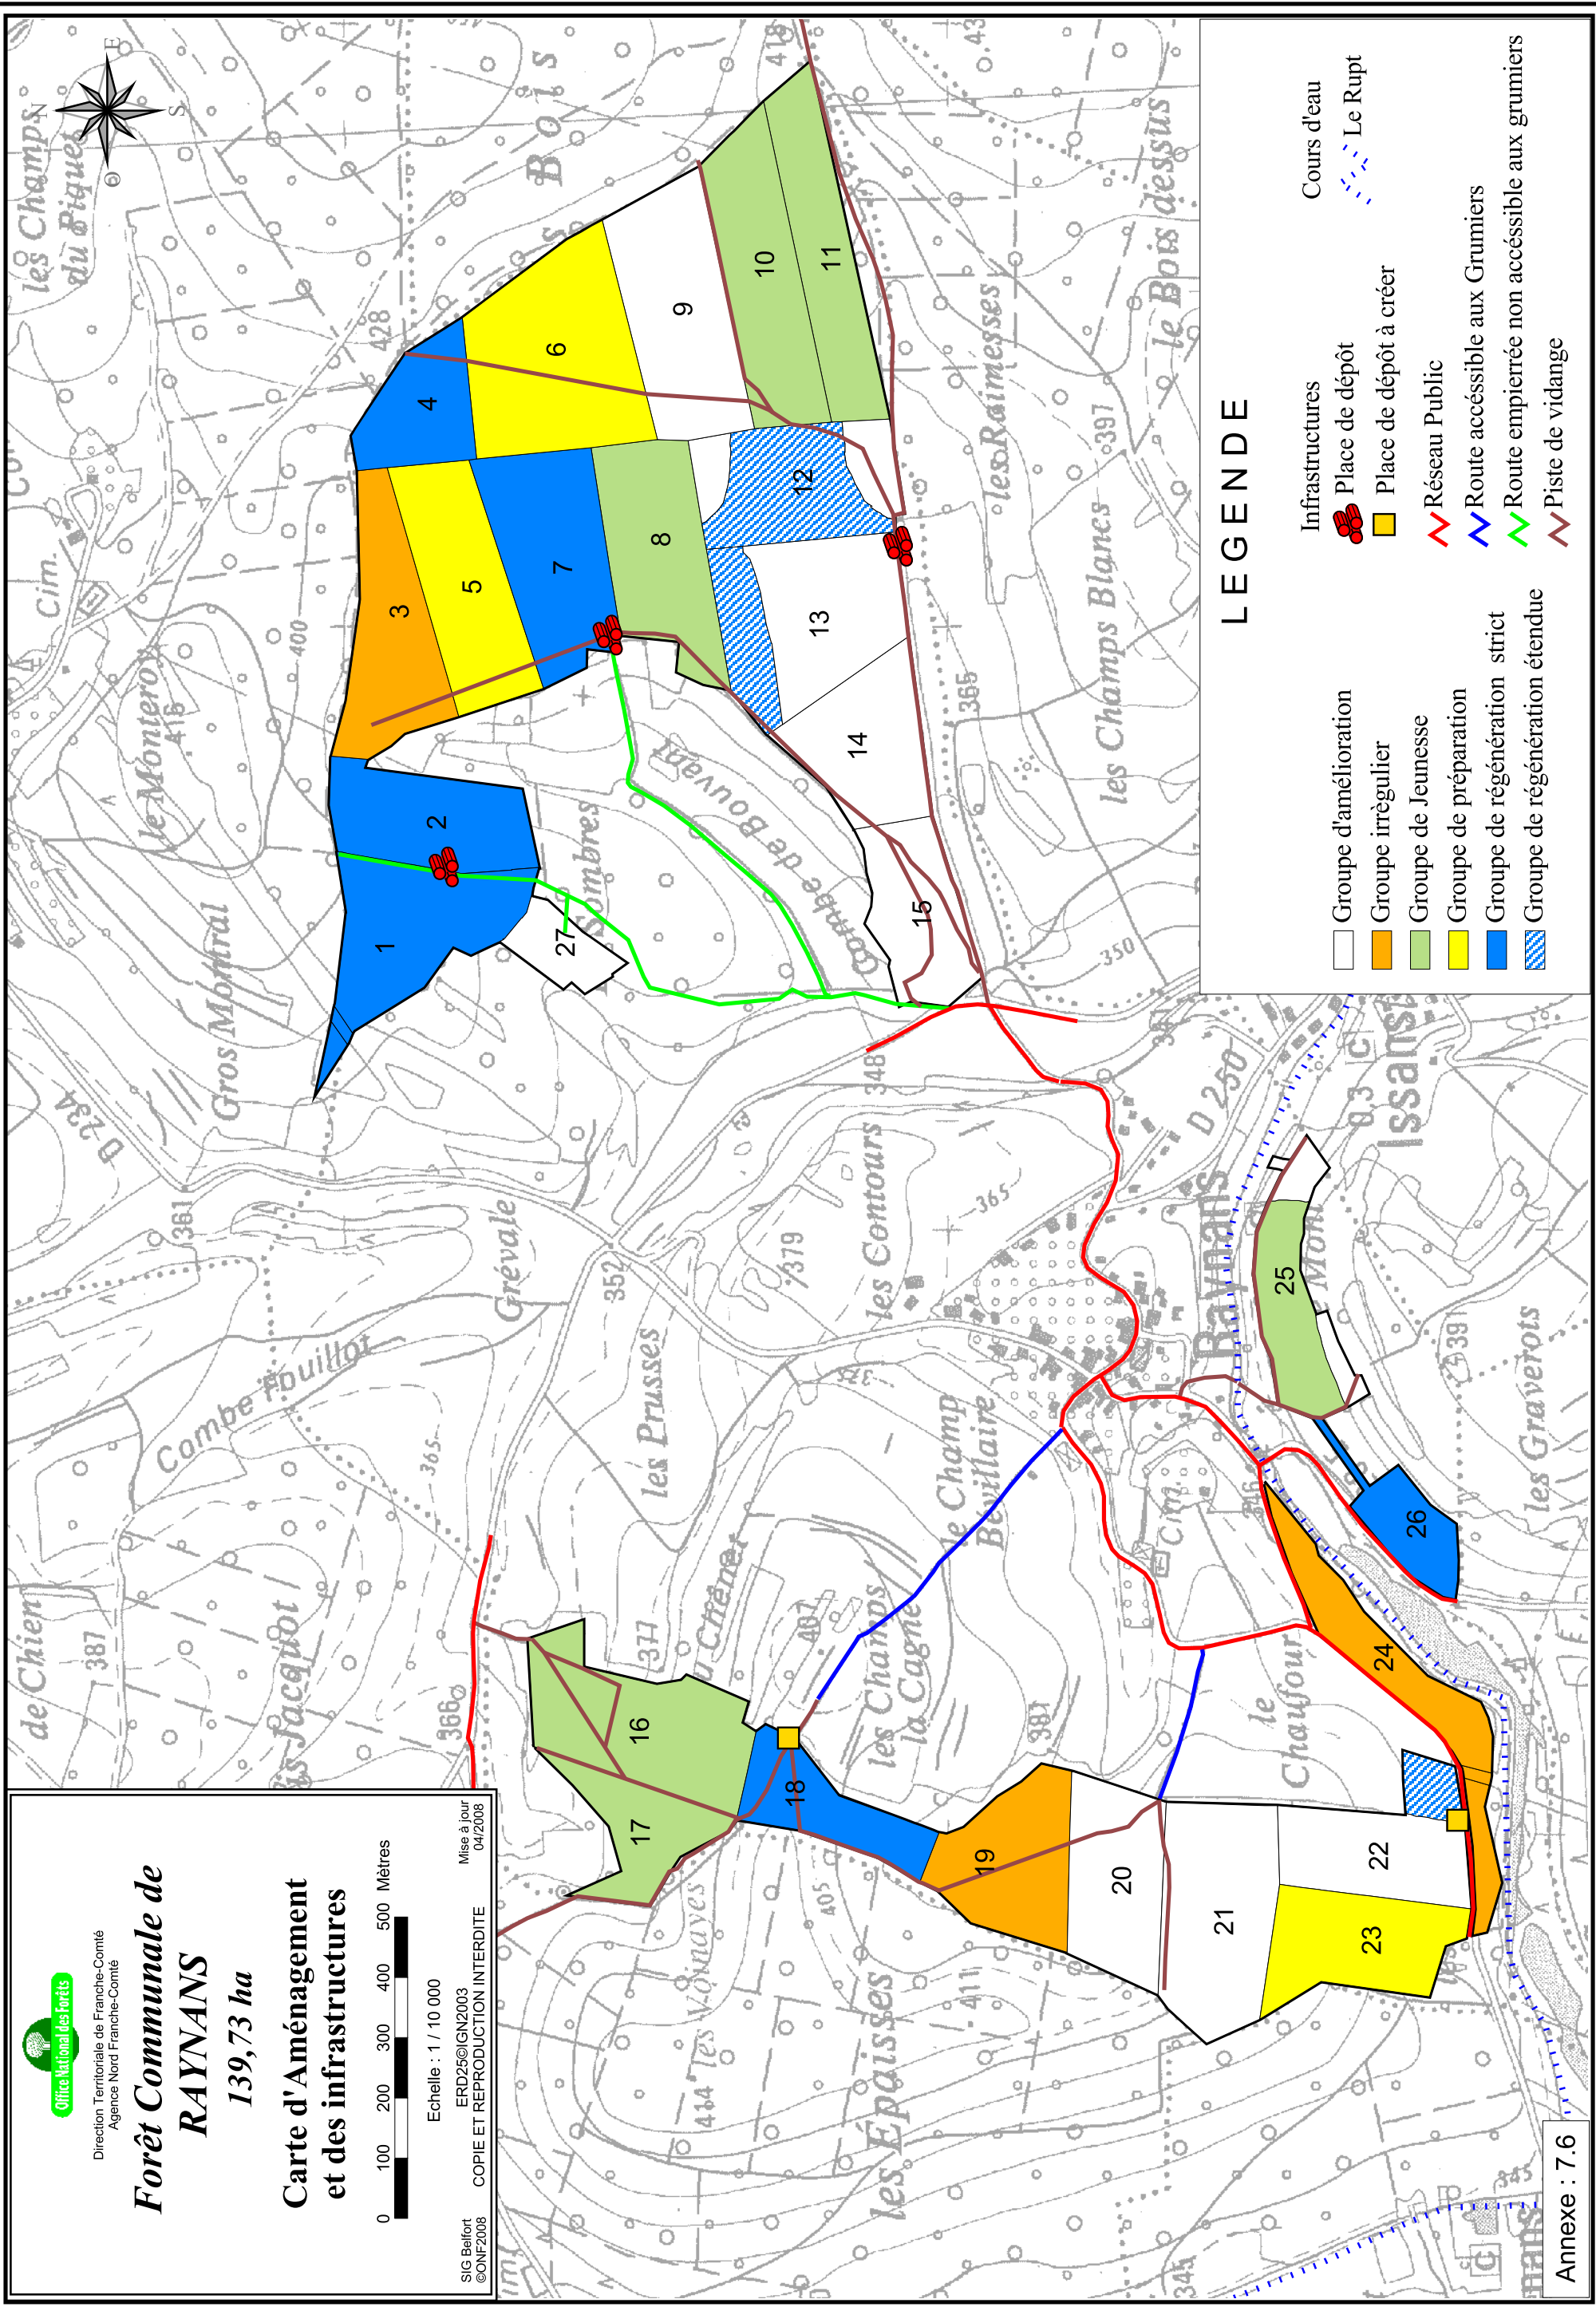

Direction Territoriale de Franche-Comté
Agence Nord Franche-Comté

Forêt Communale de RAYNANS

139,73 ha

Carte d'Aménagement et des infrastructures

Echelle : 1 / 10 000

SIG Belfort
©ONF2008

ERD25@IGN2003
COPIE ET REPRODUCTION INTERDITE

Mise à jour
04/2008

LEGENDE

- | | | |
|--------------------------------|---|-------------------------------|
| Groupe d'amélioration | Infrastructures | Cours d'eau |
| Groupe irrégulier | Place de dépôt | Le Rupt |
| Groupe de Jeunesse | Place de dépôt à créer | Réseau Public |
| Groupe de préparation | Route accessible aux Grumiers | Route accessible aux Grumiers |
| Groupe de régénération strict | Route empierrée non accessible aux grumiers | Piste de vidange |
| Groupe de régénération étendue | | |